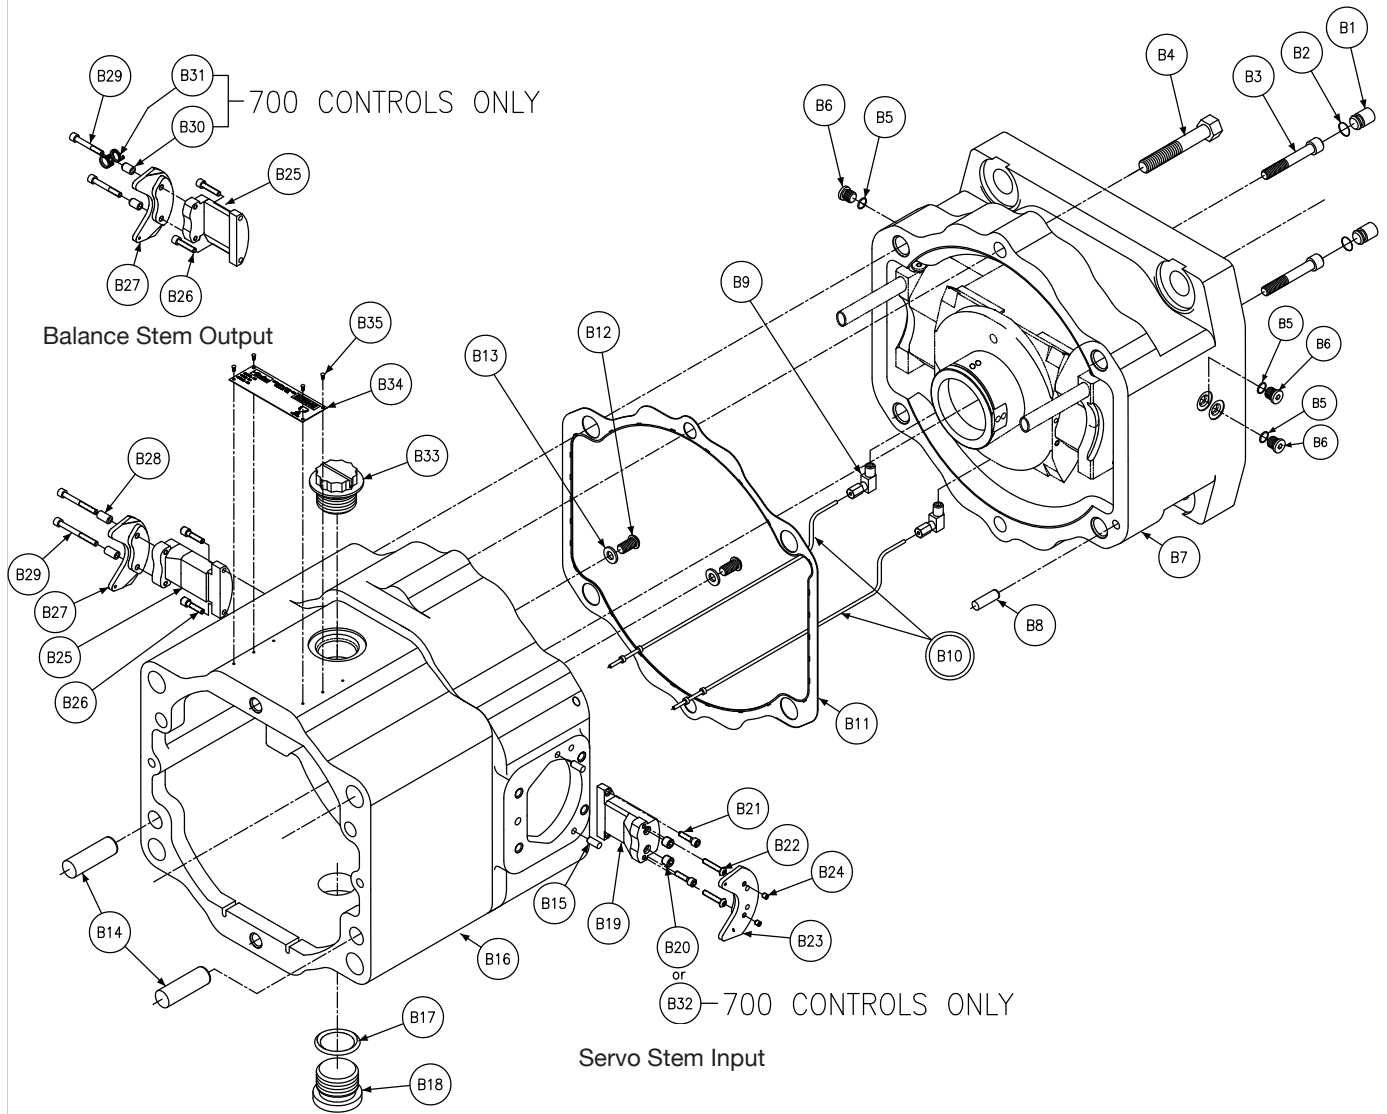

Pump Type
P/X/S/L/R
Motor Type
H/V/L/R

Note: Above view shows input on "A" side of pump.

Section View - B - Housing, Mtg. Flange & Stem Assembly

Balloon #	Pump/Motor	Displacement	Type	Seal Code	Item #	Description	Qty
B1	P/M	24/30	**	**	033-57475-0	PLUG	2
B2	P/M	24/30	**	1	671-00111-0	O RING	2
				4	674-00111-0		
				5	675-00111-0		
B3	P/M	24/30	**	**	358-16260-0	SHCS 3/8-16UNC x 2 1/4	2
B4	P/M	24/30	**	**	306-40009-0	SHCS 5/8-11UNC x 3	2
B5	P/M	24/30	**	1	691-00904-0	O RING	3
				4	694-00904-0		
				5	695-00904-0		
B6	P/M	24/30	**	**	488-35001-0	PLUG	3
B7	P/M	24/30	**	**	033-91137-0	MOUNTING FLANGE	1
B8	P/M	24/30	**	**	324-22416-0	DOWEL PIN 3/8 x 1	1
B9	P/M	24/30	**	**	473-15041-0	FITTING ELBOW	2
B10	P/M	24	**	**	S13-44469-0	PRESSURE FEED TUBE	2
		30	**	**	S23-12172-0		
B11	P/M	24/30	**	**	033-91082-0	GASKET MTG. FLG.	1
B12	P/M	24/30	**	**	353-25088-0	SHCS 5/16-18 UNC x 5/8	2
B13	P/M	24/30	**	**	345-10020-0	WASHER 11/32	2
B14	P/M	24/30	**	**	324-24832-0	PIN 3/4 DIA x 2.00	2
B15	P/M	24/30	**	**	324-21608-0	PIN 1/4 x 1/2	4
B16	P/M	24	**	**	033-57150-0	HOUSING	1
		30	**	**	033-57925-0		
B17	P/M	24/30	**	1	691-00920-0	O RING	1
				4	694-00920-0		
				5	695-00920-0		
B18	P/M	24/30	**	**	488-35019-0	PLUG	1
B19	P/M	24/30	**	**	033-91256-0	SERVO STEM	1
B20	P/M	24/30	**	**	033-70819-0	ORIFICE .062	2
B21	P/M	24/30	**	**	358-10120-0	SHCS #10-24 UNC x 3/4	2
B22	P/M	24/30	**	**	353-25023-0	BHCS 10-24UNC x1/2	2
B23	P/M	24/30	**	**	033-53874-0	SERVO PLATE	1
B24	P/M	24/30	**	**	312-09032-0	S SET 10-32 UNF x 3/16	2
B25	P/M	24/30	**	**	033-71774-0	BALANCE STEM	1
B26	P/M	24/30	**	**	358-10120-0	SHCS #10-24 UNC x 3/4	2